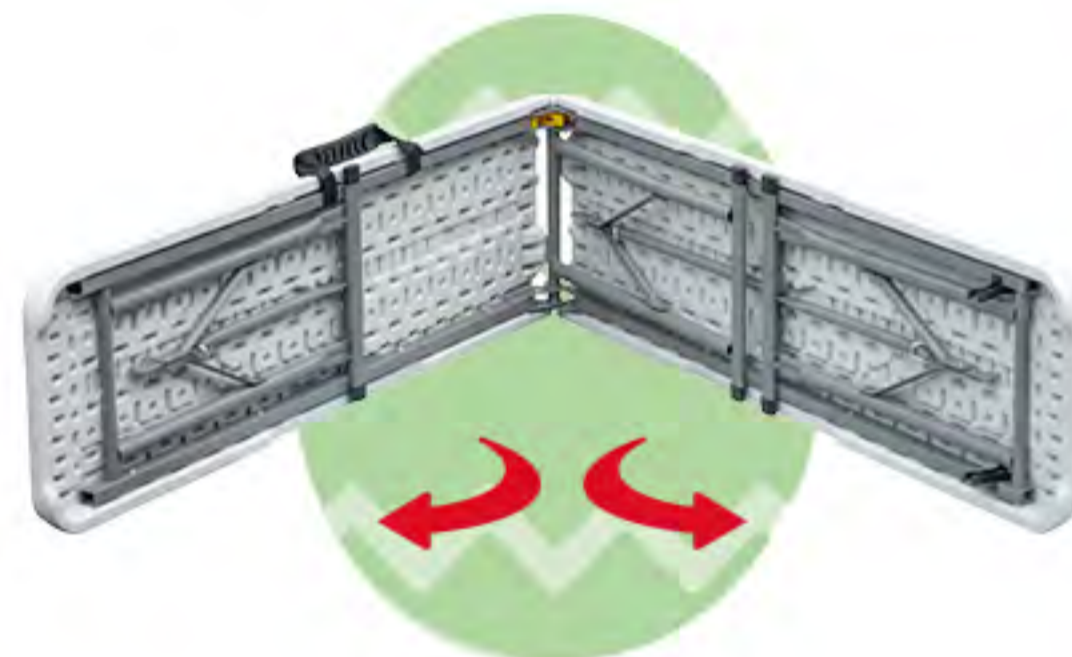

-24%
63,-
€ 83,-

SKLADACÍ STÔL **AZ-K1003 BK**
180 x 74 x 74 cm
Plastová čierna doska, kov, čierny mat