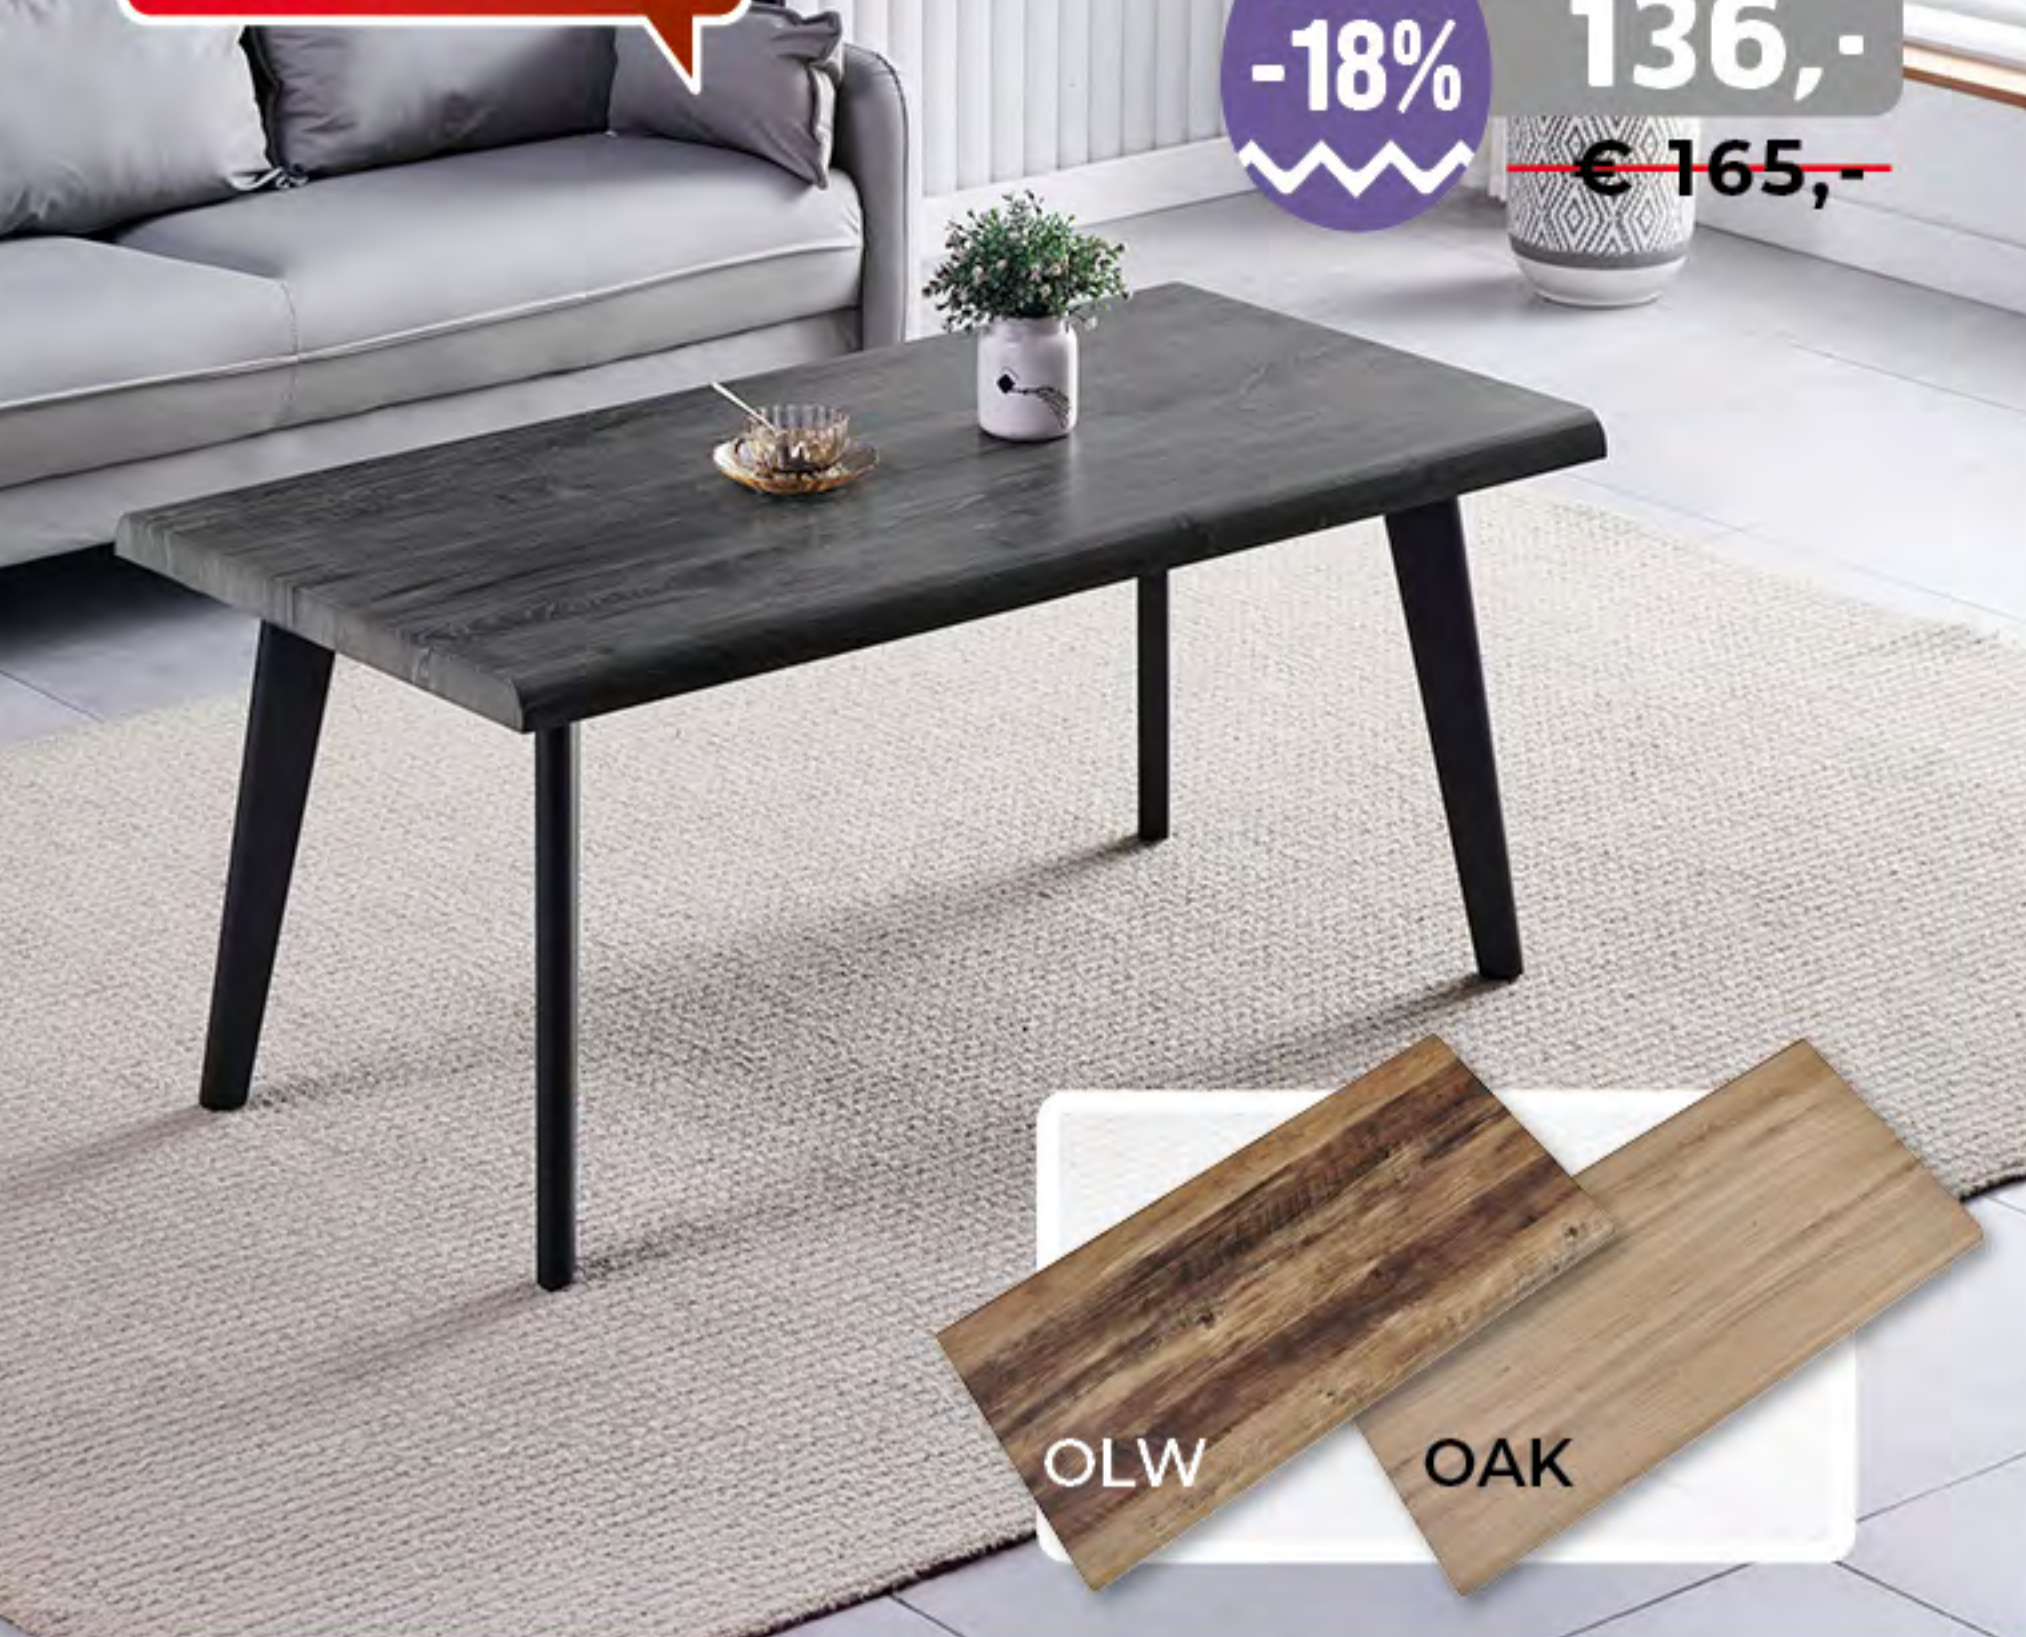

29,50
-37%
€ 47,-

DR-N133

-28%
31,-
€ 43,-

REGÁLY **DR-N134 / 133 NAT**
42 x 18 x 140 / 60 x 34 x 149 cm, nos. 12 / 18 kg
masív jedľa

NOVINKA

-18%
136,-
€ 165,-

STOLÍKY **CT-F4412 GREY / OLW / OAK**
120 x 60 x 55 cm