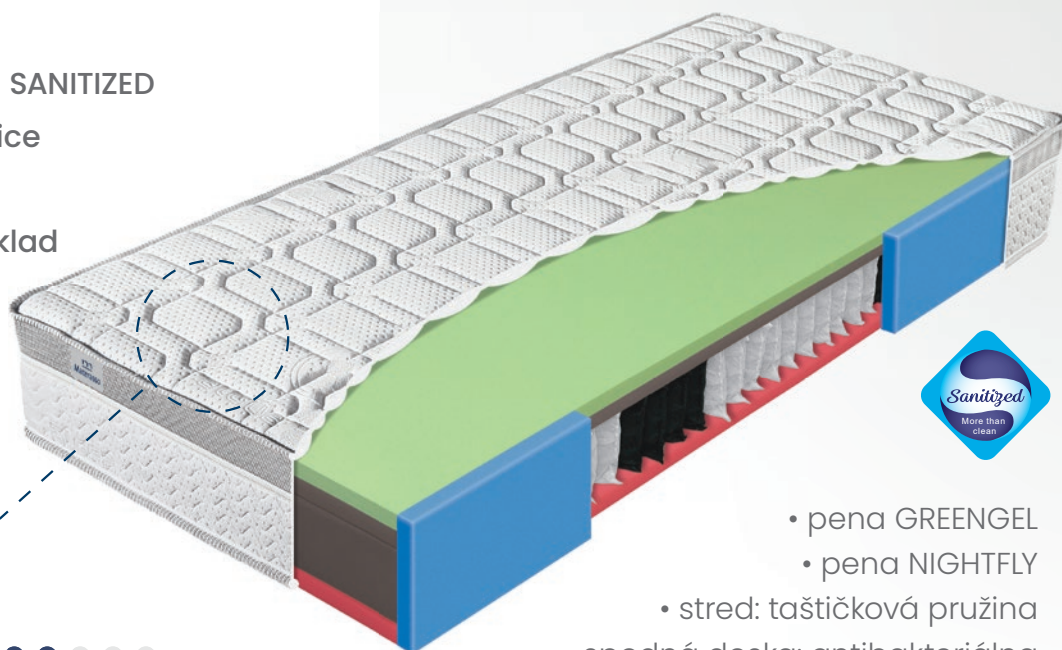

Špeciálne spevnený bok

Aloe senior

- vynikajúca vzdušnosť
- antibakteriálna pena ALOE VERA
- komfortná výška matraca
- vhodný na pevný podklad (doska, lata)

NOSNOSŤ: 140 kg

TUHOSŤ: mäkkšia strana ●●●●●
tvrdšia strana ●●●●●

VÝŠKA: 25 cm **ZÁRUKA:** 5 rokov

- vrchný profil: pena ALOE VERA
- jadro matraca: taštičková pružina – SYSTÉM 1000
- spodná doska: pena ALOE VERA
- FYZIOSYSTÉM – 7 zón tuhosti

441 eur

EKOLOGICKÉ

LEPENIE

Pri všetkých matracoch bolo použité zdravotne nezávadné lepidlo SIMALFA zo Švajčiarska.

Greengel senior

- vynikajúca vzdušnosť
- antibakteriálna úprava SANITIZED
- účinná podpora chrbtice
- úľava svalov a kĺbov
- vhodný na pevný podklad (doska, lata)

NOSNOSŤ: 135 kg

TUHOŠŤ: mäkkšia strana ● ● ● ● ● ●
tvrdšia strana ● ● ● ● ● ●

- exkluzívna vzdušnosť
- chladivý efekt peny GREENGEL
- komfortná výška matraca
- vysoká nosnosť

AIRSPRING

- unikátny systém „penových pružín“
- excelentná vzdušnosť jadra matraca
- detailné kopírovanie tela