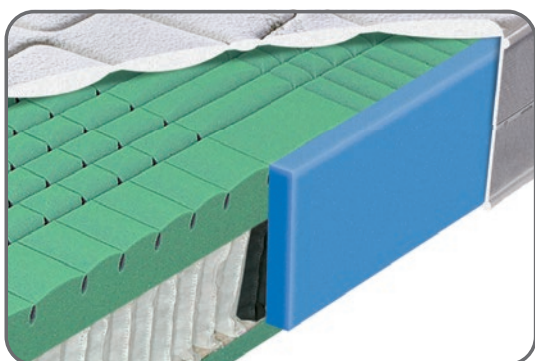

Zdravotné matrace

- so spevnenými bokmi