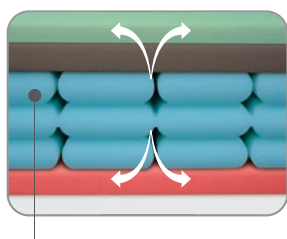

VÝŠKA: 25 cm **ZÁRUKA:** 5 rokov

- vrchný profil: pena ALOE VERA
- jadro matraca: taštičková pružina – SYSTÉM 1000
- spodná doska: pena ALOE VERA
- FYZIOSYSTÉM – 7 zón tuhosti

441 eur

EKOLOGICKÉ

LEPENIE

Pri všetkých matracoch bolo použité zdravotne nezávadné lepidlo SIMALFA zo Švajčiarska.

VÝŠKA: 21 cm **ZÁRUKA:** 4 roky

- pena GREENGEL
- pena NIGHTFLY
- stred: taštičková pružina
- spodná doska: antibakteriálna komfortná pena SANITIZED
- FYZIOSYSTÉM – 7 zón tuhosti

335 eur

Airspring senior

- exkluzívna vzdušnosť
- chladivý efekt peny GREENGEL
- komfortná výška matraca
- vysoká nosnosť

AIRSPRING

- unikátny systém „penových pružín“
- excelentná vzdušnosť jadra matraca
- detailné kopírovanie tela