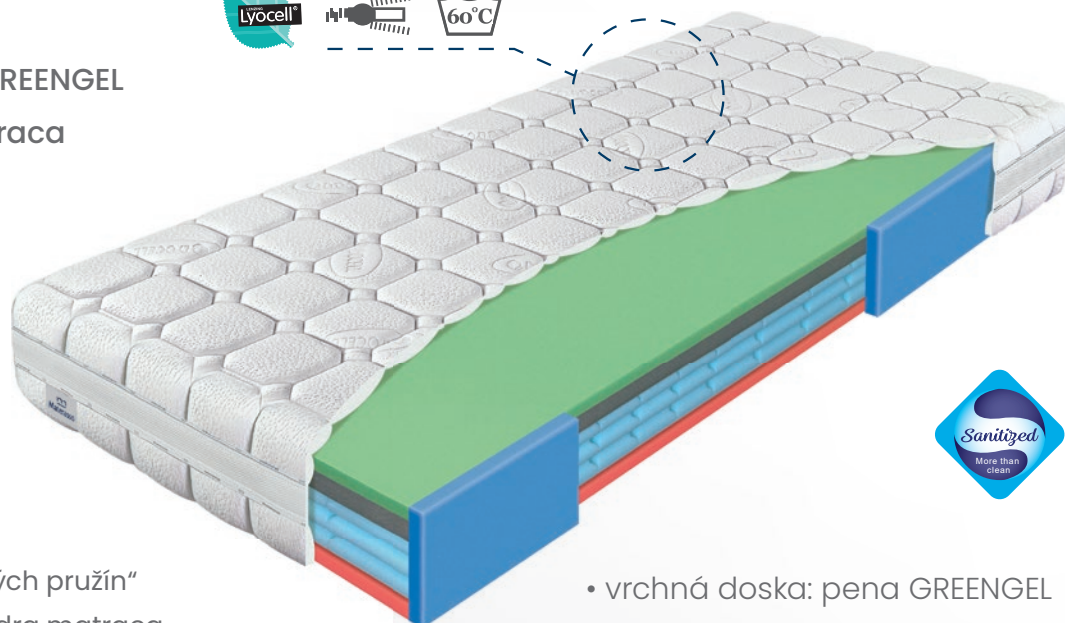

VÝŠKA: 25 cm **ZÁRUKA:** 5 rokov

- vrchný profil: pena ALOE VERA
- jadro matraca: taštičková pružina – SYSTÉM 1000
- spodná doska: pena ALOE VERA
- FYZIOSYSTÉM – 7 zón tuhosti

441 eur

EKOLOGICKÉ

LEPENIE

Pri všetkých matracoch bolo použité zdravotne nezávadné lepidlo SIMALFA zo Švajčiarska.

VÝŠKA: 21 cm **ZÁRUKA:** 4 roky

- pena GREENGEL
- pena NIGHTFLY
- stred: taštičková pružina
- spodná doska: antibakteriálna komfortná pena SANITIZED
- FYZIOSYSTÉM – 7 zón tuhosti

335 eur

Airspring senior

- exkluzívna vzdušnosť
- chladivý efekt peny GREENGEL
- komfortná výška matraca
- vysoká nosnosť

AIRSPRING

- unikátny systém „penových pružín“
- excelentná vzdušnosť jadra matraca
- detailné kopírovanie tela

NOSNOSŤ: 150 kg

TUHOŠŤ: mäkkšia strana ● ● ● ● ● ●
tvrdšia strana ● ● ● ● ● ●

VÝŠKA: 25 cm **ZÁRUKA:** 5 rokov

- vrchná doska: pena GREENGEL
- pena NIGHTFLY
- jadro matraca: penové pružiny AIRSPRING – značková pena ELIOCELL
- spodná doska: antibakteriálna pena SANITIZED
- FYZIOSYSTÉM – 7 zón tuhosti