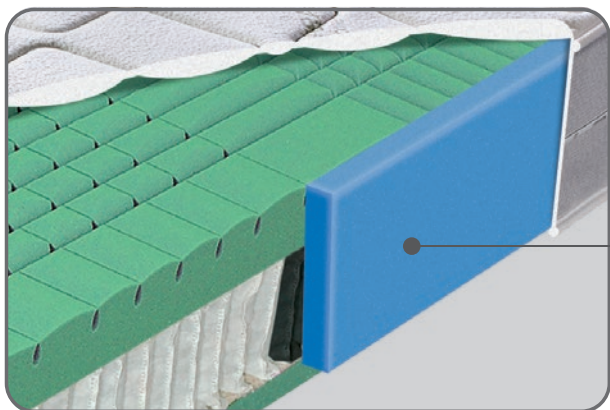

- s motorovým polohovaním

Vstávanie z matraca už nie je problém!

- Špeciálne spevnený bok matraca pre jednoduchšie vstávanie z postele.
Na bočnej strane matraca bola použitá tužšia pena vysokej objemovej hustoty, pre stabilnú oporu. Komfort lôžkovej plochy zostal zachovaný.

Špeciálne spevnený bok

Aloe senior

- vynikajúca vzdušnosť
- antibakteriálna pena ALOE VERA
- komfortná výška matraca
- vhodný na pevný podklad (doska, lata)

NOSNOSŤ: 140 kg

TUHOSŤ: mäkkšia strana ●●●●●
tvrdšia strana ●●●●●

VÝŠKA: 25 cm **ZÁRUKA:** 5 rokov

- vrchný profil: pena ALOE VERA
- jadro matraca: taštičková pružina – SYSTÉM 1000
- spodná doska: pena ALOE VERA
- FYZIOSYSTÉM – 7 zón tuhosti

441 eur

EKOLOGICKÉ

LEPENIE

Pri všetkých matracoch bolo použité zdravotne nezávadné lepidlo SIMALFA zo Švajčiarska.

- exkluzívna vzdušnosť
- chladivý efekt peny GREENGEL
- komfortná výška matraca
- vysoká nosnosť

AIRSPRING

- unikátny systém „penových pružín“
- excelentná vzdušnosť jadra matraca
- detailné kopírovanie tela