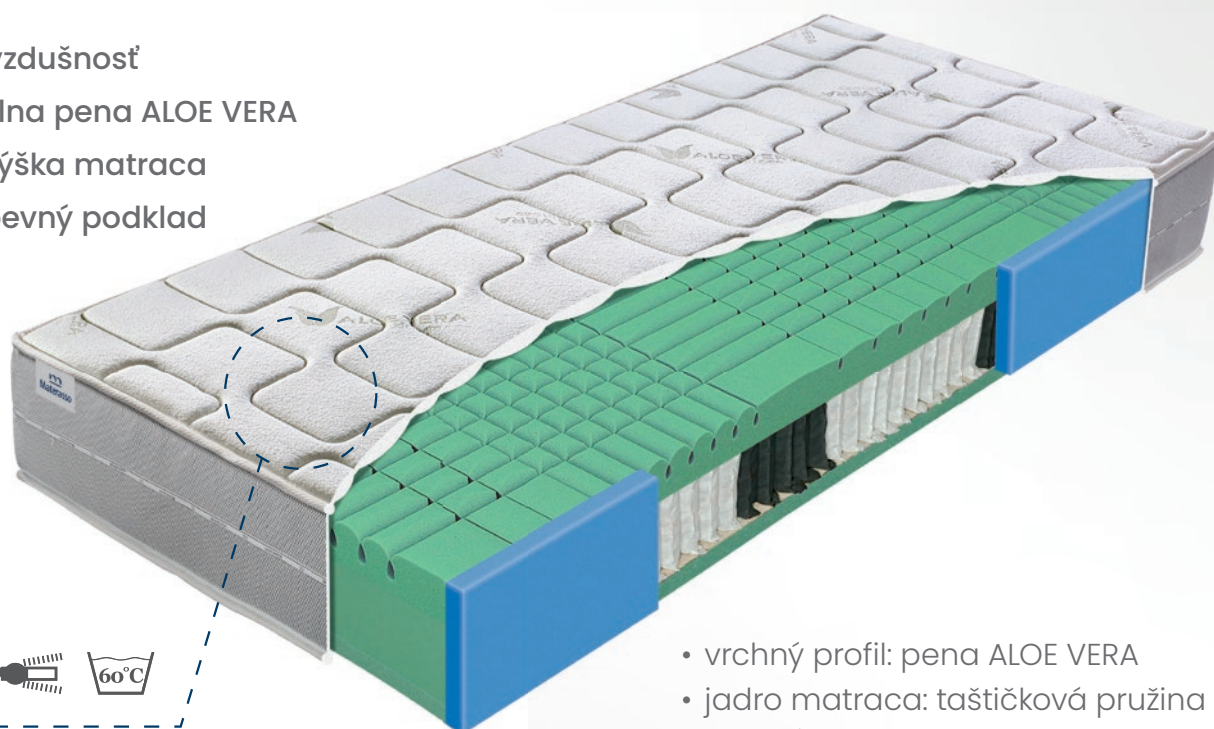

- s motorovým polohovaním

Vstávanie z matraca už nie je problém!

- Špeciálne spevnený bok matraca pre jednoduchšie vstávanie z postele.
Na bočnej strane matraca bola použitá tužšia pena vysokej objemovej hustoty, pre stabilnú oporu. Komfort lôžkovej plochy zostal zachovaný.

Špeciálne spevnený bok

Aloe senior

- vynikajúca vzdušnosť
- antibakteriálna pena ALOE VERA
- komfortná výška matraca
- vhodný na pevný podklad (doska, lata)

NOSNOSŤ: 140 kg

TUHOSŤ: mäkkšia strana ●●●●●
tvrdšia strana ●●●●●

VÝŠKA: 25 cm **ZÁRUKA:** 5 rokov

- vrchný profil: pena ALOE VERA
- jadro matraca: taštičková pružina – SYSTÉM 1000
- spodná doska: pena ALOE VERA
- FYZIOSYSTÉM – 7 zón tuhosti

441 eur

EKOLOGICKÉ

LEPENIE

Pri všetkých matracoch bolo použité zdravotne nezávadné lepidlo SIMALFA zo Švajčiarska.

Greengel senior

- vynikajúca vzdušnosť
- antibakteriálna úprava SANITIZED
- účinná podpora chrbtice
- úľava svalov a kĺbov
- vhodný na pevný podklad (doska, lata)

NOSNOSŤ: 135 kg

TUHOŠŤ: mäkkšia strana ● ● ● ● ● ●
tvrdšia strana ● ● ● ● ● ●