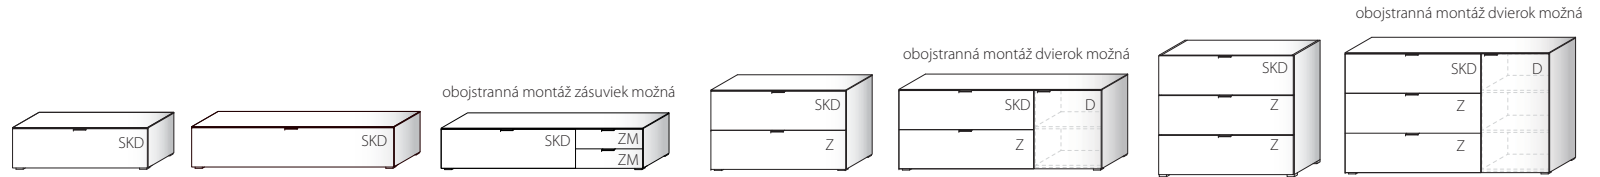

45..

Special Edition

Cenník MOC r. 2016 - platný od 01.03.2016
Ceny sú v EUR s DPH, bez dopravy

Predné plochy

(bez vchnej dosky)
SKD = sklopné dvierka
Z = zásuvka
ZM = zásuvka malá
D = dvierka

Tv-skrinky

Komody

Korpus:	Typ	10	11	12	13	14	16	15
	š/v/h v cm	109-34-50	163-34-50	163-34-50	109-66-50	163-66-50	109-98-50	163-98-50
čierna*	Cena v EUR	175,00	280,00	405,00	415,00	515,00	605,00	700,00
	Korpus	čierna*						
	Predné plochy	sklo grafit matné*						

sklo grafit matné*

Závesné skrinky

otvárateľné zhora alebo zdola

Konferenčný stolík

Sklenná vrchná doska pre konferenčný stolík

Sklenná vrchná doska pre TV-skrinky a komody

Nožičky

(použiteľné pre všetky typy TV-skriniek a komôd)

*Povrchový materiál je fólia. Nevhodné do vlhkých priestorov (kuchyna, kúpeľna a pod.). Farebná odlišnosť vyobrazených dekórov vyhradená. Všetky rozmery sú približné rozmery šírka x výška x hĺbka v cm.