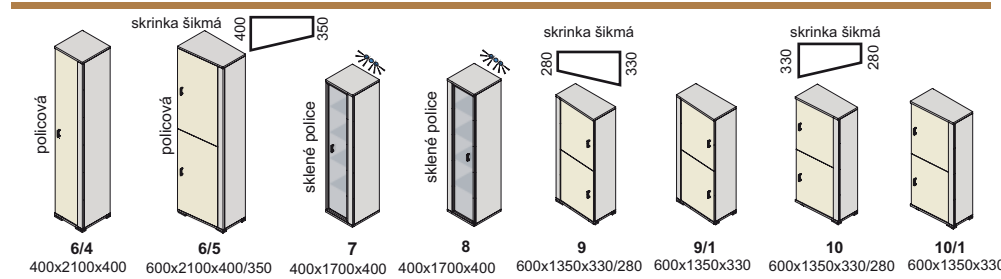

# Výber modulov

# porto

▲ Diódové osvetlenie na objednávku

sko dymové

▲ Zostava na obrázku  
 Farebné vyhotovenie: korpus - bardolino  
 predné plochy - bardolino, biela\*  
 Moduly Porto: 1, 2, 3, 8, 15, L90  
 osvetlenie 4SP, 2SP  
 Moduly Porto plus: 6, 14  
 Úchytky: podľa ponuky  
 Noha: podľa ponuky