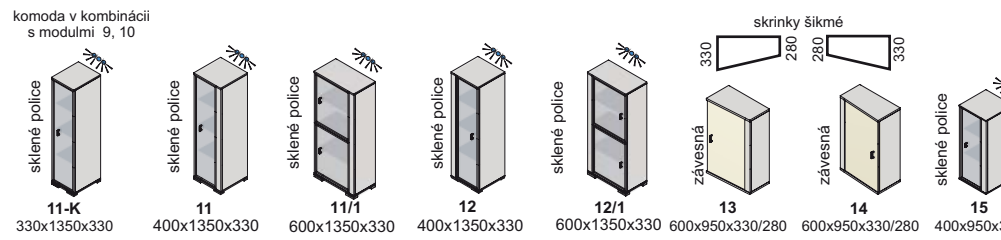

# Výber modulov

# porto

▲ Diódové osvetlenie na objednávku

sko dymové

▲ Zostava na obrázku  
 Farebné vyhotovenie: korpus - bardolino  
 predné plochy - bardolino, biela\*  
 Moduly Porto: 1, 2, 3, 8, 15, L90  
 osvetlenie 4SP, 2SP  
 Moduly Porto plus: 6, 14  
 Úchytky: podľa ponuky  
 Noha: podľa ponuky