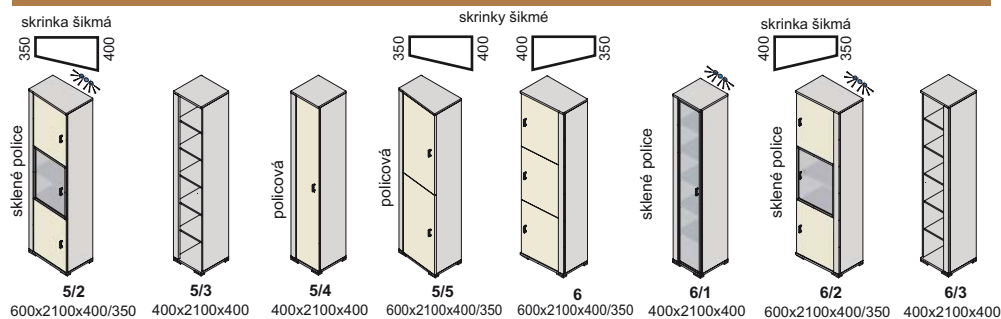

# Výber modulov

# porto

▲ Diódové osvetlenie na objednávku

sko dymové

▲ Zostava na obrázku  
 Farebné vyhotovenie: korpus - bardolino  
 predné plochy - bardolino, biela\*  
 Moduly Porto: 1, 2, 3, 8, 15, L90  
 osvetlenie 4SP, 2SP  
 Moduly Porto plus: 6, 14  
 Úchytky: podľa ponuky  
 Noha: podľa ponuky

## porto plus - korpus

10-11