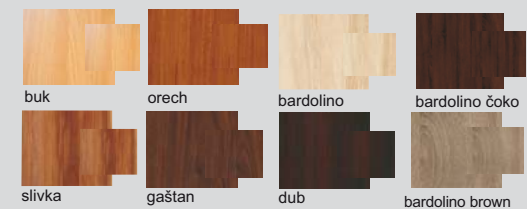

AL rám 2 cm

AL INOX rám 2 cm

porto - korpus a predné plochy