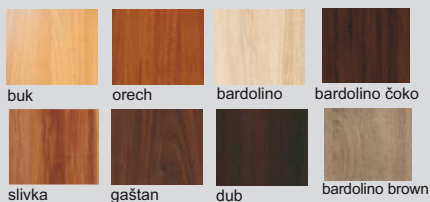

porto plus - korpus