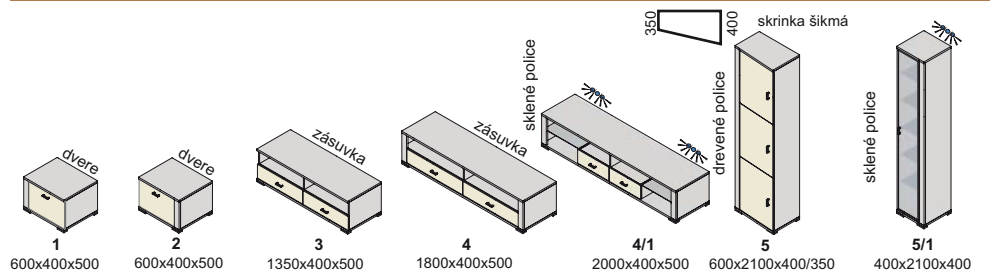

# porto

▲ Diódové osvetlenie na objednávku

sko dymové

▲ Zostava na obrázku  
 Farebné vyhotovenie: korpus - bardolino  
 predné plochy - bardolino, biela\*  
 Moduly Porto: 1, 2, 3, 8, 15, L90  
 osvetlenie 4SP, 2SP  
 Moduly Porto plus: 6, 14  
 Úchytky: podľa ponuky  
 Noha: podľa ponuky