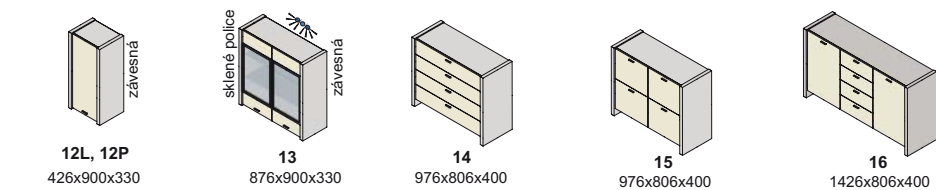

Výber modulov, hrúbka materiálu 38 mm (bok ľavý, bok pravý)

indiana

▲ Zostava na obrázku
 Farebné vyhotovenie:
 korpus- dub star
 predné plochy - dub star
 Moduly Indiana: 1, 5, 8
 polica L135-38, L65-38
 Osvetlenie: 5SP, 2SP
 Úchytka: podľa ponuky

sklo - dymové

Diódové osvetlenie na objednávku

indiana

▲
Zostava na obrázku
Farebné vyhotovenie:
korpus- tabacco
predné plochy - tabacco
Moduly Indiana: 2L, 6, 13
polica L135-38
Osvetlenie: 3SP, 3SP
Úchytka: podľa ponuky