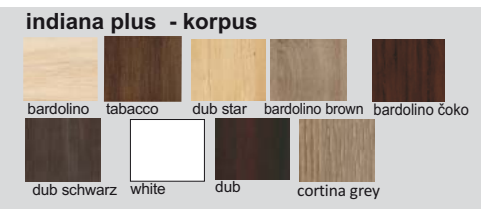

Výber modulov, hrúbka materiálu 38 mm (bok ľavý, bok pravý)

indiana

▲ Zostava na obrázku
 Farebné vyhotovenie:
 korpus- dub star
 predné plochy - dub star
 Moduly Indiana: 1, 5, 8
 polica L135-38, L65-38
 Osvetlenie: 5SP, 2SP
 Úchytka: podľa ponuky

sklo - dymové

Diódové osvetlenie na objednávku

indiana

▲
Zostava na obrázku
Farebné vyhotovenie:
korpus- tabacco
predné plochy - tabacco
Moduly Indiana: 2L, 6, 13
polica L135-38
Osvetlenie: 3SP, 3SP
Úchytka: podľa ponuky