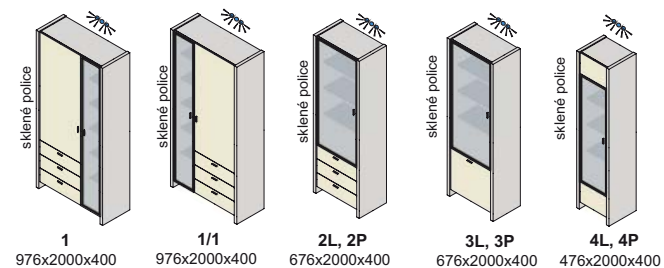

Výber modulov, hrúbka materiálu 38 mm (bok ľavý, bok pravý)

indiana

▲ Zostava na obrázku
 Farebné vyhotovenie:
 korpus- dub star
 predné plochy - dub star
 Moduly Indiana: 1, 5, 8
 polica L135-38, L65-38
 Osvetlenie: 5SP, 2SP
 Úchytka: podľa ponuky

sklo - dymové

Diódové osvetlenie na objednávku

indiana

▲
Zostava na obrázku
Farebné vyhotovenie:
korpus- tabacco
predné plochy - tabacco
Moduly Indiana: 2L, 6, 13
polica L135-38
Osvetlenie: 3SP, 3SP
Úchytka: podľa ponuky

úchytky

WMN 130-64

GR 05-64

S 2520-64 INOX
S 2520-64 LESK

GR 12-64

S 2576-64

GR 13-64