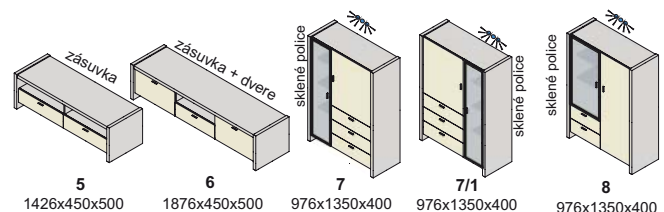

Výber modulov, hrúbka materiálu 38 mm (bok ľavý, bok pravý)

indiana

▲ Zostava na obrázku
 Farebné vyhotovenie:
 korpus- dub star
 predné plochy - dub star
 Moduly Indiana: 1, 5, 8
 polica L135-38, L65-38
 Osvetlenie: 5SP, 2SP
 Úchytka: podľa ponuky

sklo - dymové

Diódové osvetlenie na objednávku

indiana

▲
Zostava na obrázku
Farebné vyhotovenie:
korpus- tabacco
predné plochy - tabacco
Moduly Indiana: 2L, 6, 13
polica L135-38
Osvetlenie: 3SP, 3SP
Úchytka: podľa ponuky