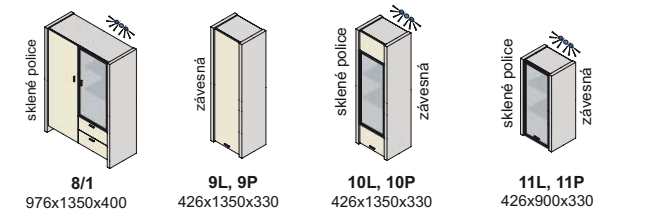

Výber modulov, hrúbka materiálu 38 mm (bok ľavý, bok pravý)

indiana

▲ Zostava na obrázku
 Farebné vyhotovenie:
 korpus- dub star
 predné plochy - dub star
 Moduly Indiana: 1, 5, 8
 polica L135-38, L65-38
 Osvetlenie: 5SP, 2SP
 Úchytka: podľa ponuky

sklo - dymové

Diódové osvetlenie na objednávku

indiana

▲
Zostava na obrázku
Farebné vyhotovenie:
korpus- tabacco
predné plochy - tabacco
Moduly Indiana: 2L, 6, 13
polica L135-38
Osvetlenie: 3SP, 3SP
Úchytka: podľa ponuky