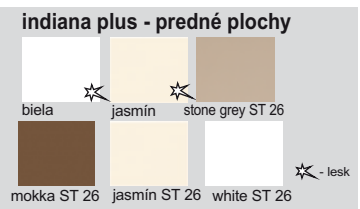

Výber modulov, hrúbka materiálu 38 mm (bok ľavý, bok pravý)

indiana

▲ Zostava na obrázku
 Farebné vyhotovenie:
 korpus- dub star
 predné plochy - dub star
 Moduly Indiana: 1, 5, 8
 polica L135-38, L65-38
 Osvetlenie: 5SP, 2SP
 Úchytka: podľa ponuky

sklo - dymové

Diódové osvetlenie na objednávku

indiana

▲
Zostava na obrázku
Farebné vyhotovenie:
korpus- tabacco
predné plochy - tabacco
Moduly Indiana: 2L, 6, 13
polica L135-38
Osvetlenie: 3SP, 3SP
Úchytka: podľa ponuky