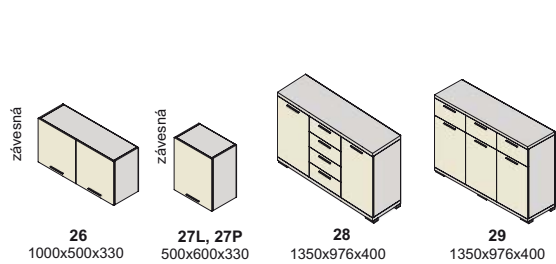

# Výber modulov

k spodným skrinkám musí byť objednaná vrchná obložka

Plávajúce police hrúbka „38“  
PP 38/500  
PP 38/600  
PP 38/900  
PP 38/1000  
PP 38/1350  
PP 38/1500  
PP 38/1800  
PP 38/2000  
PP 38/2350

Obložka spodná a vrchná hrúbka „38“  
RA 1800x330  
RA 1950x330  
RA 2000x330  
RA 2350x330  
RA 2400x330  
RA 2700x330  
RA 1350x330

Obložka vrchná hrúbka „38“  
RA 1000x400  
RA 1350x400  
RA 1500x400  
RA 1800x400  
RA 2000x400  
RA 2350x400  
RA 2700x400  
RA 1000x500  
RA 1350x500  
RA 1800x500

Doska spodná s nožičkami hrúbka „38“  
SD 1000x400  
SD 1200x400  
SD 1350x400  
SD 1500x400  
SD 1800x400  
SD 1950x4000

Doska spodná s nožičkami hrúbka „38“  
SD 1000x500  
SD 1200x500  
SD 1350x500  
SD 1500x500  
SD 1800x500  
SD 2000x500  
SD 2150x500  
SD 2350x500  
SD 2400x500  
SD 2700x500