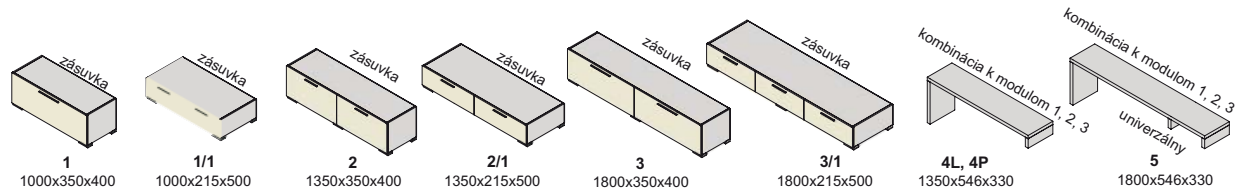

# Výber modulov

k spodným skrinkám musí byť objednaná vrchná obložka

Plávajúce police hrúbka „38“  
PP 38/500  
PP 38/600  
PP 38/900  
PP 38/1000  
PP 38/1350  
PP 38/1500  
PP 38/1800  
PP 38/2000  
PP 38/2350

Obložka spodná a vrchná hrúbka „38“  
RA 1800x330  
RA 1950x330  
RA 2000x330  
RA 2350x330  
RA 2400x330  
RA 2700x330  
RA 1350x330

Obložka vrchná hrúbka „38“  
RA 1000x400  
RA 1350x400  
RA 1500x400  
RA 1800x400  
RA 2000x400  
RA 2350x400  
RA 2700x400  
RA 1000x500  
RA 1350x500  
RA 1800x500

Doska spodná s nožičkami hrúbka „38“  
SD 1000x400  
SD 1200x400  
SD 1350x400  
SD 1500x400  
SD 1800x400  
SD 1950x4000

Doska spodná s nožičkami hrúbka „38“  
SD 1000x500  
SD 1200x500  
SD 1350x500  
SD 1500x500  
SD 1800x500  
SD 2000x500  
SD 2150x500  
SD 2350x500  
SD 2400x500  
SD 2700x500

# florida

Zostava na obrázku  
Farebné vyhotovenie: dub  
korpus: dub  
Moduly Florida: SD 1350x400, 1, RA 1000x400, 7, 18L, 18P  
Úchytka: podľa ponuky  
Noha: podľa nohy