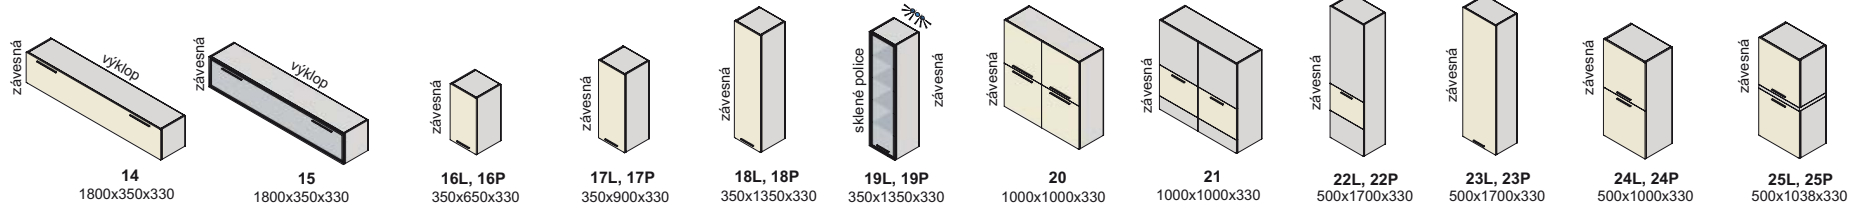

# Výber modulov

k spodným skrinkám musí byť objednaná vrchná obložka

Plávajúce police hrúbka „38“  
PP 38/500  
PP 38/600  
PP 38/900  
PP 38/1000  
PP 38/1350  
PP 38/1500  
PP 38/1800  
PP 38/2000  
PP 38/2350

Obložka spodná a vrchná hrúbka „38“  
RA 1800x330  
RA 1950x330  
RA 2000x330  
RA 2350x330  
RA 2400x330  
RA 2700x330  
RA 1350x330

Obložka vrchná hrúbka „38“  
RA 1000x400  
RA 1350x400  
RA 1500x400  
RA 1800x400  
RA 2000x400  
RA 2350x400  
RA 2700x400  
RA 1000x500  
RA 1350x500  
RA 1800x500

Doska spodná s nožičkami hrúbka „38“  
SD 1000x400  
SD 1200x400  
SD 1350x400  
SD 1500x400  
SD 1800x400  
SD 1950x4000

Doska spodná s nožičkami hrúbka „38“  
SD 1000x500  
SD 1200x500  
SD 1350x500  
SD 1500x500  
SD 1800x500  
SD 2000x500  
SD 2150x500  
SD 2350x500  
SD 2400x500  
SD 2700x500

# florida

Zostava na obrázku  
Farebné vyhotovenie: dub  
korpus: dub  
Moduly Florida: SD 1350x400, 1, RA 1000x400, 7, 18L, 18P  
Úchytka: podľa ponuky  
Noha: podľa nohy