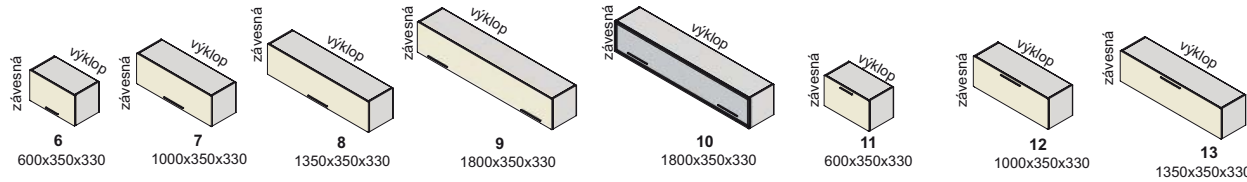

# Výber modulov

k spodným skrinkám musí byť objednaná vrchná obložka

Plávajúce police hrúbka „38“  
PP 38/500  
PP 38/600  
PP 38/900  
PP 38/1000  
PP 38/1350  
PP 38/1500  
PP 38/1800  
PP 38/2000  
PP 38/2350

Obložka spodná a vrchná hrúbka „38“  
RA 1800x330  
RA 1950x330  
RA 2000x330  
RA 2350x330  
RA 2400x330  
RA 2700x330  
RA 1350x330

Obložka vrchná hrúbka „38“  
RA 1000x400  
RA 1350x400  
RA 1500x400  
RA 1800x400  
RA 2000x400  
RA 2350x400  
RA 2700x400  
RA 1000x500  
RA 1350x500  
RA 1800x500

Doska spodná s nožičkami hrúbka „38“  
SD 1000x400  
SD 1200x400  
SD 1350x400  
SD 1500x400  
SD 1800x400  
SD 1950x4000

Doska spodná s nožičkami hrúbka „38“  
SD 1000x500  
SD 1200x500  
SD 1350x500  
SD 1500x500  
SD 1800x500  
SD 2000x500  
SD 2150x500  
SD 2350x500  
SD 2400x500  
SD 2700x500

# florida

Zostava na obrázku  
Farebné vyhotovenie: dub  
korpus: dub  
Moduly Florida: SD 1350x400, 1, RA 1000x400, 7, 18L, 18P  
Úchytka: podľa ponuky  
Noha: podľa nohy