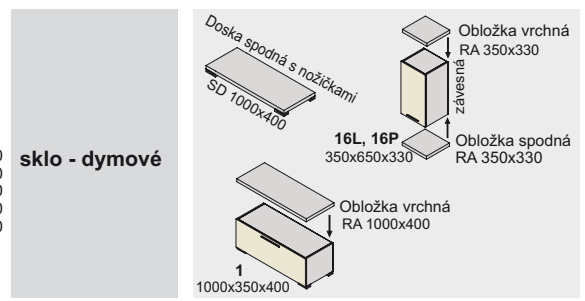

# Výber modulov

k spodným skrinkám musí byť objednaná vrchná obložka

Plávajúce police hrúbka „38“  
PP 38/500  
PP 38/600  
PP 38/900  
PP 38/1000  
PP 38/1350  
PP 38/1500  
PP 38/1800  
PP 38/2000  
PP 38/2350

Obložka spodná a vrchná hrúbka „38“  
RA 1800x330  
RA 1950x330  
RA 2000x330  
RA 2350x330  
RA 2400x330  
RA 2700x330  
RA 1350x330

Obložka vrchná hrúbka „38“  
RA 1000x400  
RA 1350x400  
RA 1500x400  
RA 1800x400  
RA 2000x400  
RA 2350x400  
RA 2700x400  
RA 1000x500  
RA 1350x500  
RA 1800x500

Doska spodná s nožičkami hrúbka „38“  
SD 1000x400  
SD 1200x400  
SD 1350x400  
SD 1500x400  
SD 1800x400  
SD 1950x4000

Doska spodná s nožičkami hrúbka „38“  
SD 1000x500  
SD 1200x500  
SD 1350x500  
SD 1500x500  
SD 1800x500  
SD 2000x500  
SD 2150x500  
SD 2350x500  
SD 2400x500  
SD 2700x500

# florida

Zostava na obrázku  
Farebné vyhotovenie: dub  
korpus: dub  
Moduly Florida: SD 1350x400, 1, RA 1000x400, 7, 18L, 18P  
Úchytka: podľa ponuky  
Noha: podľa nohy