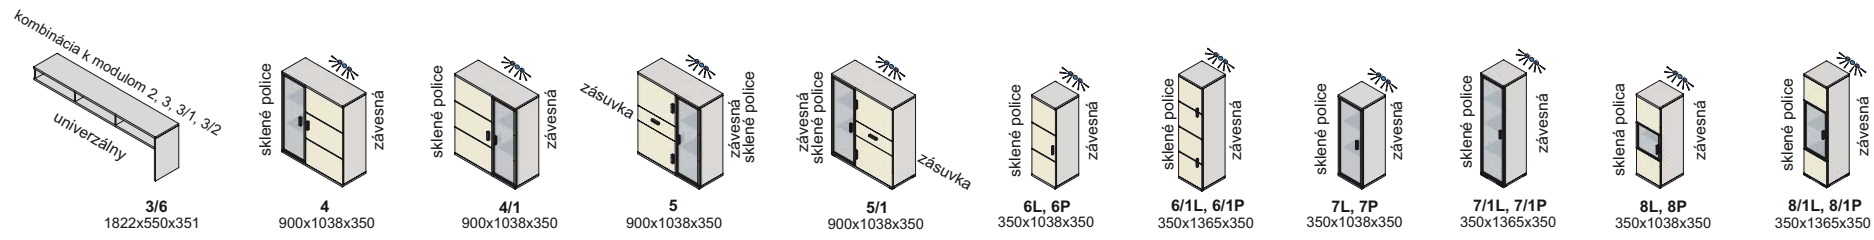

# Výber modulov

**dalas „22”**

▲ Zostava na obrázku  
 Farebné vyhotovenie:  
 korpus - white  
 predné plochy - white  
 Moduly Dalas: 4/1, 3/4, 1/1  
 policca L90,  
 osvetlenie modré 3SP, 5SP, 4SP  
 Úchytky: podľa ponuky  
 Noha: podľa ponuky