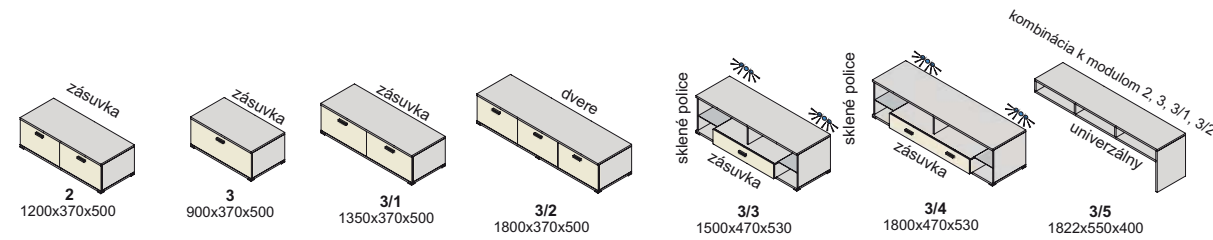

# Výber modulov

**dalas „22”**

▲ Zostava na obrázku  
 Farebné vyhotovenie:  
 korpus - white  
 predné plochy - white  
 Moduly Dalas: 4/1, 3/4, 1/1  
 policca L90,  
 osvetlenie modré 3SP, 5SP, 4SP  
 Úchytky: podľa ponuky  
 Noha: podľa ponuky