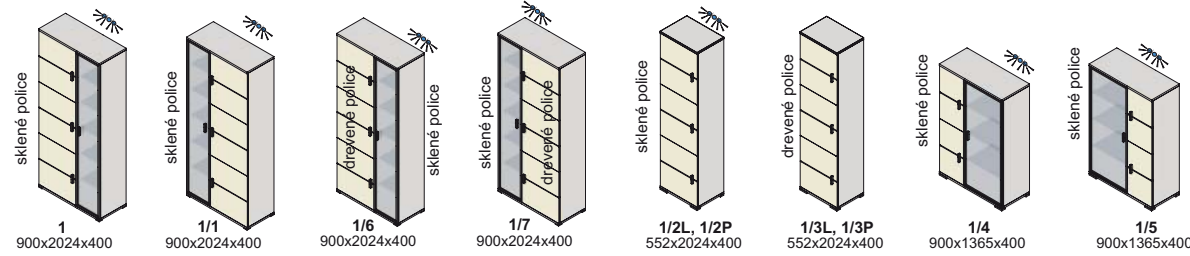

# Výber modulov

**dalas „22”**

▲ Zostava na obrázku  
 Farebné vyhotovenie:  
 korpus - white  
 predné plochy - white  
 Moduly Dalas: 4/1, 3/4, 1/1  
 policca L90,  
 osvetlenie modré 3SP, 5SP, 4SP  
 Úchytky: podľa ponuky  
 Noha: podľa ponuky

Diódové osvetlenie  
 na objednávku

**sklo číre**