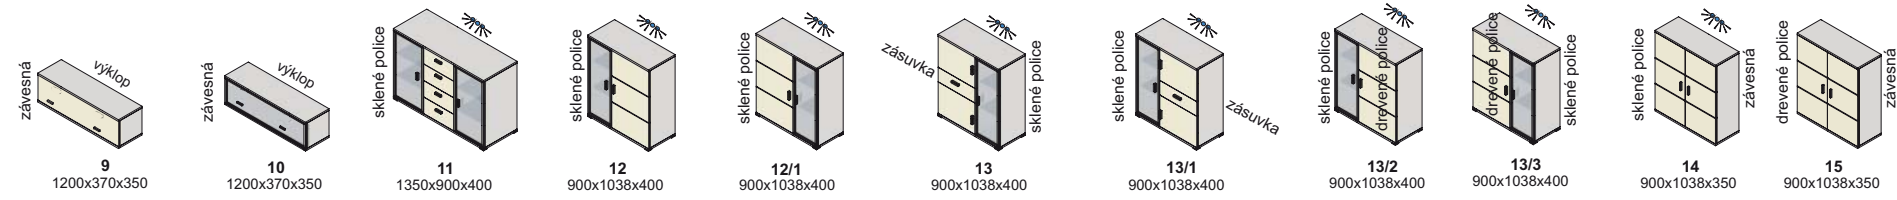

# Výber modulov

**dalas „22”**

▲ Zostava na obrázku  
 Farebné vyhotovenie:  
 korpus - white  
 predné plochy - white  
 Moduly Dalas: 4/1, 3/4, 1/1  
 policca L90,  
 osvetlenie modré 3SP, 5SP, 4SP  
 Úchytky: podľa ponuky  
 Noha: podľa ponuky

Diódové osvetlenie  
 na objednávku

**sklo číre**