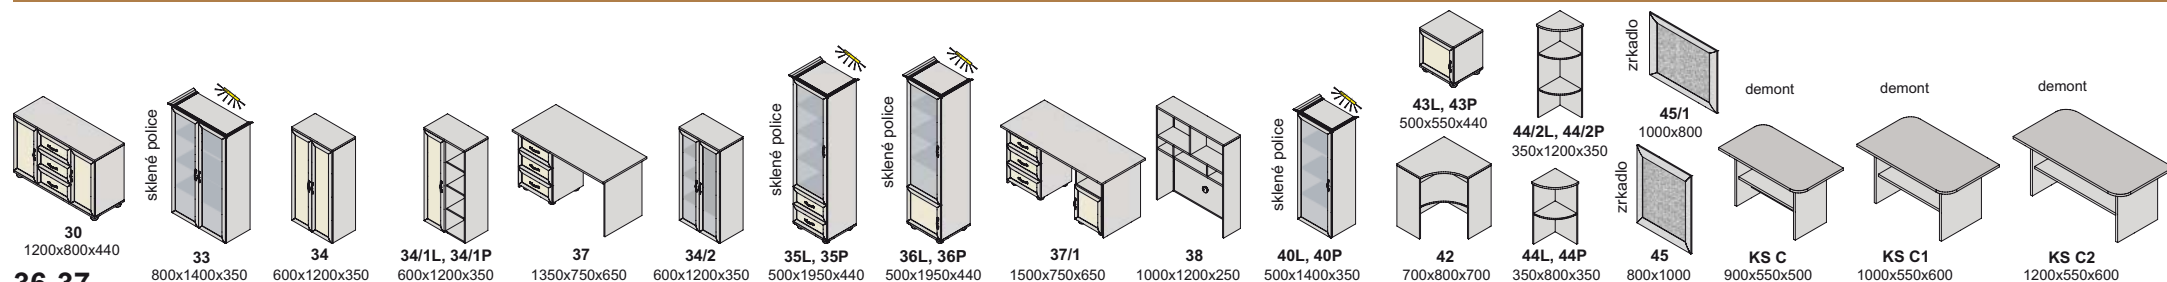

Zostava na obrázku: Céline, predné plochy - čerešňa. Moduly: 1/1L, 44L, 16/1, 17/2, 3/3P, 42, 16/2, 17, 16/1, 33, 6/4, 38, 36L. Úchytky: podľa ponuky ilustračné foto

police v hr. materiálu 22mm

céline

buk

Neónové osvetlenie
zadudované v skrinke

bodové osvetlenie
zadudované v skrinke

sklo číre

úchytky

C 20

M 20

C 30

DC 6 - 96 MOSADZ

DC 5 - 96 NIM

C 10

S 96

DC 7 - 96 MOSADZ

DC 4 - 96 SATIN

céline

▲ Zostava na obrázku: Céline milano
korpus: bardolino
predné plochy - bardolino
Moduly: 16/1, 17, 35L, 6/4, 38, 36P,
16/1, 17/1P
Úchytka: podľa ponuky