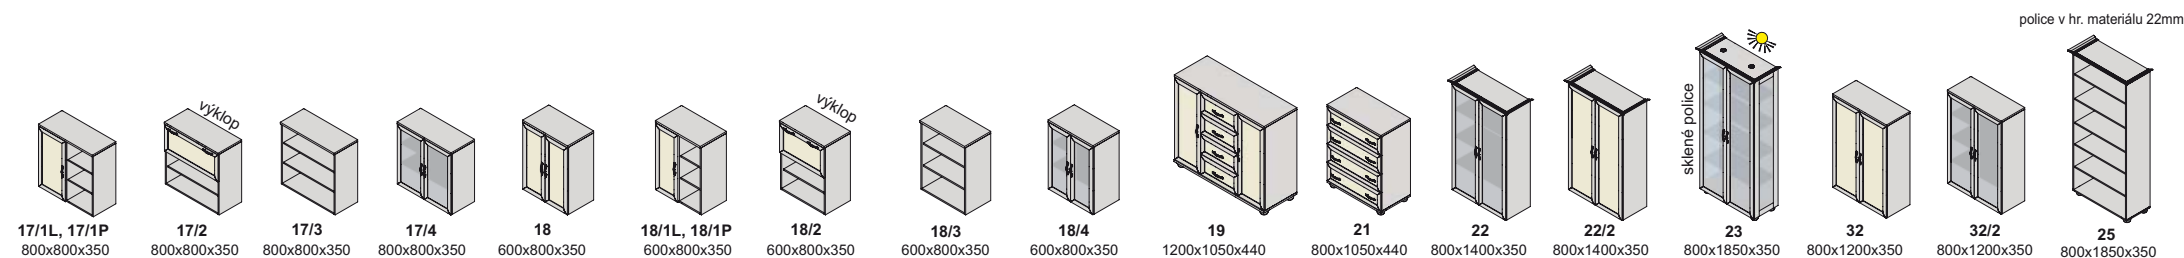

Zostava na obrázku: Céline, predné plochy - čerešňa. Moduly: 1/1L, 44L, 16/1, 17/2, 3/3P, 42, 16/2, 17, 16/1, 33, 6/4, 38, 36L. Úchytky: podľa ponuky ilustračné foto

police v hr. materiálu 22mm

céline

buk

Neónové osvetlenie
zadudované v skrinke

bodové osvetlenie
zadudované v skrinke

sklo číre

úchytky

C 20

M 20

C 30

DC 6 - 96 MOSADZ

DC 5 - 96 NIM

C 10

S 96

DC 7 - 96 MOSADZ

DC 4 - 96 SATIN

céline

▲ Zostava na obrázku: Céline milano
korpus: bardolino
predné plochy - bardolino
Moduly: 16/1, 17, 35L, 6/4, 38, 36P,
16/1, 17/1P
Úchytka: podľa ponuky