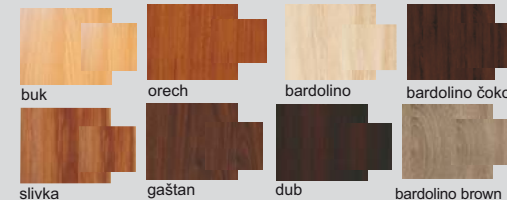

▲ Zostava na obrázku
 Farebné vyhotovenie:
 korpus- dub
 predné plochy - dub, white
 Moduly Aurélia: 4L-A, 13/1,
 11/2P, 17
 Osvetlenie: 4SP
 Úchytky: podľa ponuky
 Noha: podľa ponuky

aurélia plus - korpus

aurélia plus - predné plochy - dvierka, čielka zásuviek

☆ vysoký lesk

AL rám 2 cm

AL INOX rám 2 cm

aurélia - korpus a predné plochy

aurélia

▲ Zostava na obrázku
 Farebné vyhotovenie:
 korpus- gaštan
 predné plochy - gaštan
 Moduly Aurélia: 2-A, 13/2, 16, 11,
 osvetlenie 4SP, 2SP
 Úchytka: podľa ponuky
 Noha: podľa ponuky