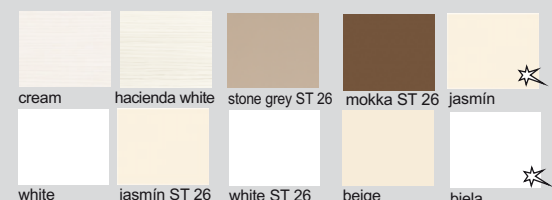

▲ Zostava na obrázku
 Farebné vyhotovenie:
 korpus- dub
 predné plochy - dub, white
 Moduly Aurélia: 4L-A, 13/1,
 11/2P, 17
 Osvetlenie: 4SP
 Úchytky: podľa ponuky
 Noha: podľa ponuky

aurélia plus - korpus

aurélia plus - predné plochy - dvierka, čielka zásuviek

☆ vysoký lesk

AL rám 2 cm

AL INOX rám 2 cm

aurélia - korpus a predné plochy

aurélia

▲ Zostava na obrázku
 Farebné vyhotovenie:
 korpus- gaštan
 predné plochy - gaštan
 Moduly Aurélia: 2-A, 13/2, 16, 11,
 osvetlenie 4SP, 2SP
 Úchytka: podľa ponuky
 Noha: podľa ponuky