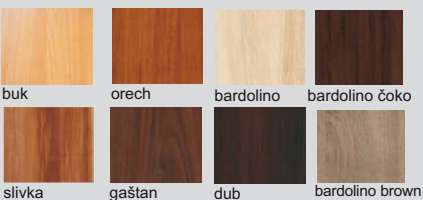

▲ Zostava na obrázku
 Farebné vyhotovenie:
 korpus- dub
 predné plochy - dub, white
 Moduly Aurélia: 4L-A, 13/1,
 11/2P, 17
 Osvetlenie: 4SP
 Úchytky: podľa ponuky
 Noha: podľa ponuky

aurélia plus - korpus

aurélia plus - predné plochy - dvierka, čielka zásuviek

☆ vysoký lesk

AL rám 2 cm

AL INOX rám 2 cm

aurélia - korpus a predné plochy

aurélia

▲ Zostava na obrázku
 Farebné vyhotovenie:
 korpus- gaštan
 predné plochy - gaštan
 Moduly Aurélia: 2-A, 13/2, 16, 11,
 osvetlenie 4SP, 2SP
 Úchytka: podľa ponuky
 Noha: podľa ponuky