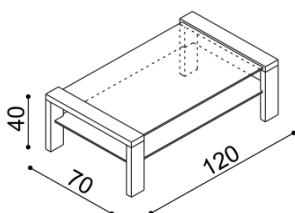

Konferenční stůl RACHEL

- prosklený

Masiv

BUK	DUB
13 440,-	14 010,-