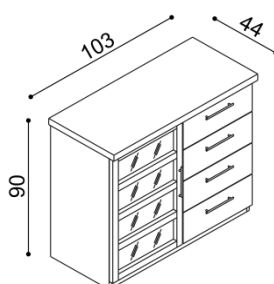

Komoda RACHEL

R2SZ - dvířka prosklené levé,
2 police, 4 zásuvky malé

Masiv

BUK	DUB
25 010,-	27 810,-

Standard

BUK	DUB
17 510,-	19 470,-