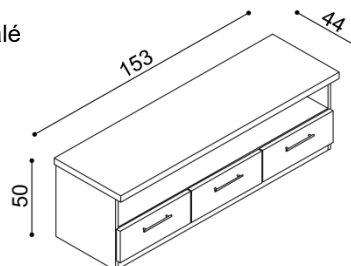

R3PZ - police, 3 zásuvky malé

**Masiv**

BUK	DUB
22 290,-	24 740,-

**Standard**

BUK	DUB
15 610,-	17 320,-

**ZPŮSOB ODBĚRU:**

- **vlastní odběr** - podle otevírací doby prodejny
- **dovoz** - do 100 km účtujeme 2% z ceny objednávky, nad 100 km 3% z ceny objednávky (minimální cena dovozu 242,- Kč)  
- v ceně dovozu není zahrnuto vynesení
- **dovoz s montáží / vynesením** - účtujeme dovoz (minimální cena dovozu 242,- Kč) + montáž 2% z ceny objednávky (zahrnuto vynesení)