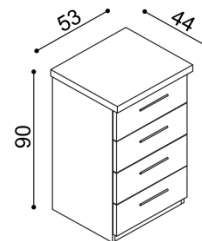

**Komoda RACHEL**R1SL - dvířka prosklené levé  
2 police**Masiv**

BUK	DUB
9 920,-	11 030,-

**Standard**

BUK	DUB
6 950,-	7 730,-

**Komoda RACHEL**

R1Z4 - 4 zásuvky malé

**Masiv**

BUK	DUB
17 030,-	18 930,-