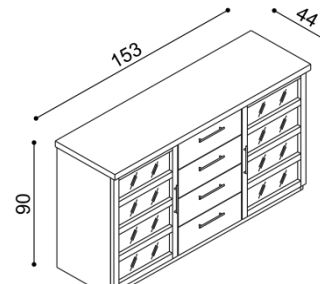

Komoda RACHEL

R3SZS - dvířka prosklené,
2 police, 4 zásuvky malé

Masiv

BUK	DUB
33 500,-	37 160,-

Standard

BUK	DUB
23 450,-	26 020,-