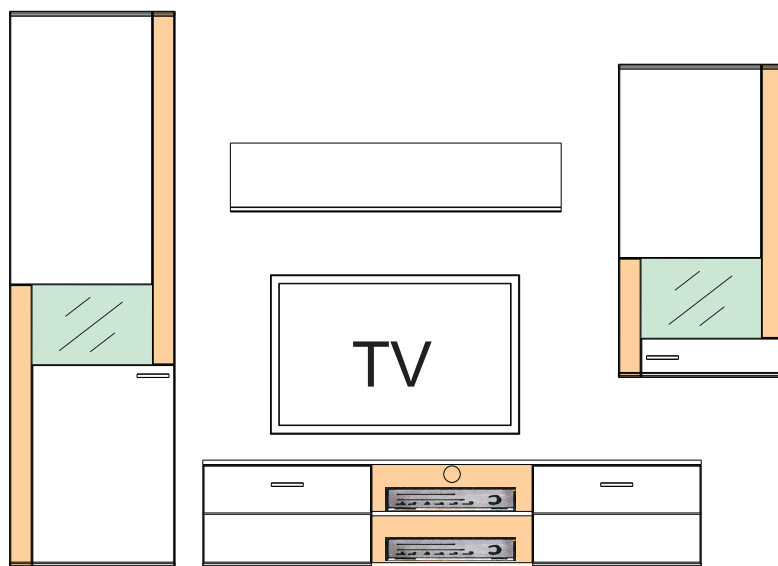

Sklené dvere z číreho bezpečnostného skla. Kovové úchytky.
Osvetlenie panelov, vitrín a sklenených polic je objednatel'ne samostatne.

* Trieda energetickej účinnosti

Typ	Popis	Art. č.:
bez sklenených polic	Typ 01 Vitrína vysoká 1-dv. ľavá 1 sklené dvere ľavé <table border="1"> <tr> <th>Š</th> <th>V</th> <th>H</th> </tr> <tr> <td>601</td> <td>2026</td> <td>350</td> </tr> </table>	5287876
bez sklenených polic	Typ 21 Vitrína závesná 1-dv. pravá 1 sklené dvere pravé <table border="1"> <tr> <th>Š</th> <th>V</th> <th>H</th> </tr> <tr> <td>601</td> <td>1136</td> <td>350</td> </tr> </table>	5287877
181 cm	Typ 31 Spodná skrinka 2-dv. L+P 2 niky v strede <table border="1"> <tr> <th>Š</th> <th>V</th> <th>H</th> </tr> <tr> <td>1808</td> <td>398</td> <td>422</td> </tr> </table>	5287878
120 cm	Typ 41 Panel s policou 120 cm <table border="1"> <tr> <th>Š</th> <th>V</th> <th>H</th> </tr> <tr> <td>1200</td> <td>250</td> <td>176</td> </tr> </table>	5271924

Príslušenstvo - osvetlenie

pre Typ 01, 21 1x Studené svetlo	Typ 143 LED-Osvetlenie Vitrínové - policové - nikové osvetlenie Obsah dodávky: 1 x svetlo, 1 x trafo 1 x predlžovací kábel s vypínačom	5166113 *A++
pre Typ 31, 41 2x Studené svetlo	Typ 144 LED-Osvetlenie Vitrínové - policové - nikové osvetlenie Obsah dodávky: 1 x svetlo, 1 x trafo 1 x predlžovací kábel s vypínačom	5166114 *A++
pre Teilkombi 15 (01+21+31 oder 01+21+41) 4x Studené svetlo	Typ 172 LED-Osvetlenie Vitrínové - policové - nikové osvetlenie Obsah dodávky: 1 x svetlo, 1 x trafo 1 x predlžovací kábel s vypínačom	5220367 *A++
pre kompletnú Kombi 15 (01+21+31+41) 6x Studené svetlo	Typ 174 LED-Osvetlenie Vitrínové - policové - nikové osvetlenie Obsah dodávky: 1 x svetlo, 1 x trafo 1 x predlžovací kábel s vypínačom	5220365 *A

Príslušenstvo - tmiče dverí

	Typ 99A 1 pár tmičov dverí pre „nakliknutie“ na záves pre sklené aj drevené dvere	5091256

Art. č.:
405809
Kombi 15

pre každú medzeru je pripočítaných 100 mm

Š	V	H
2810	2026	422

pozostáva z:

Typ 01	1 ks
Typ 31	1 ks
Typ 21	1 ks
Typ 41	1 ks

Upozorňujeme ctených zákazníkov, aby rešpektovali právo výrobcu na možné rozmerové, technické a materiálové úpravy. Všetky technické údaje (rozмеры v mm) sú uvádzané s príslušnou toleranciou, preto je potrebné chápať ich cca. Typový list slúži len ako pomocný materiál a preto každú objednávku konzultujte priamo v predajni!