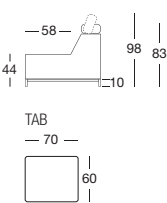

/ PEGGY

PEGGY