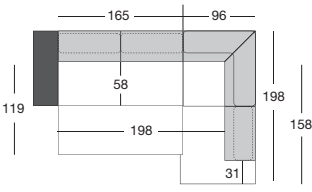

/ PEGGY

PEGGY