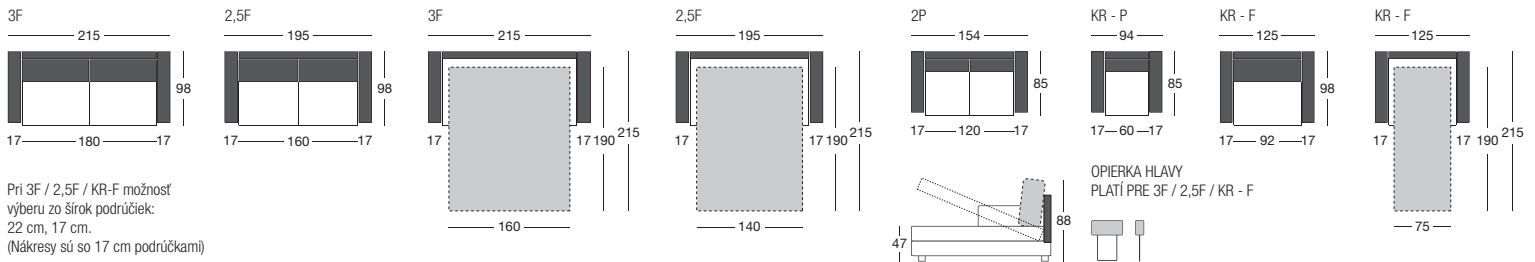

/ NINA - TINA