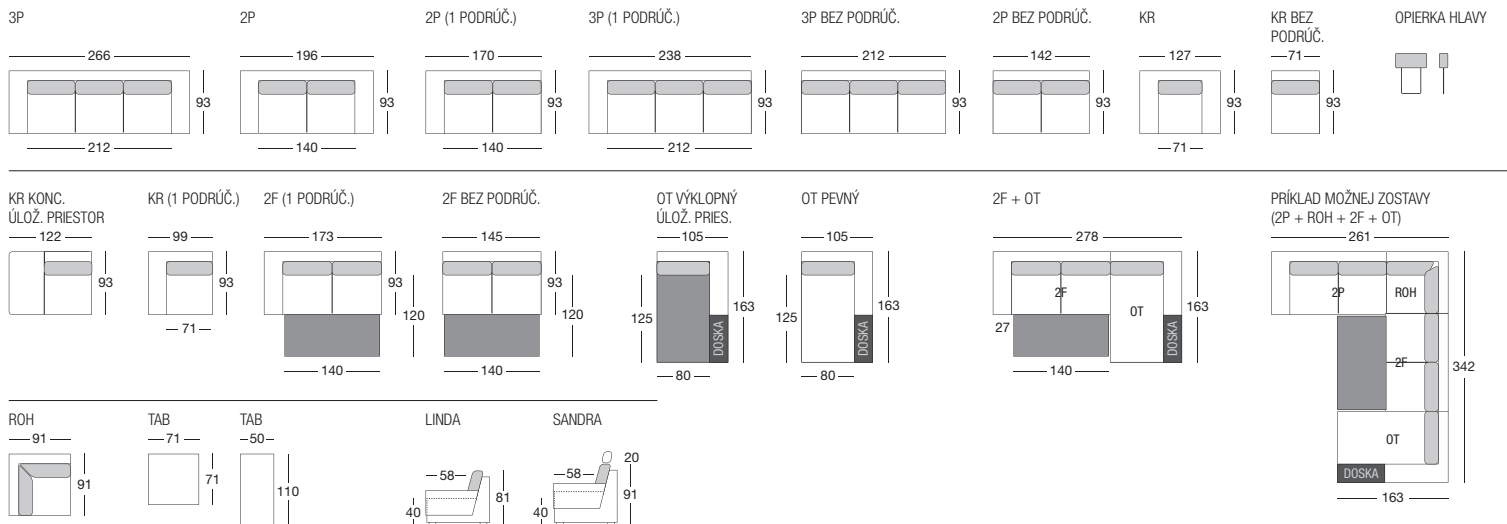

/LINDA - SANDRA