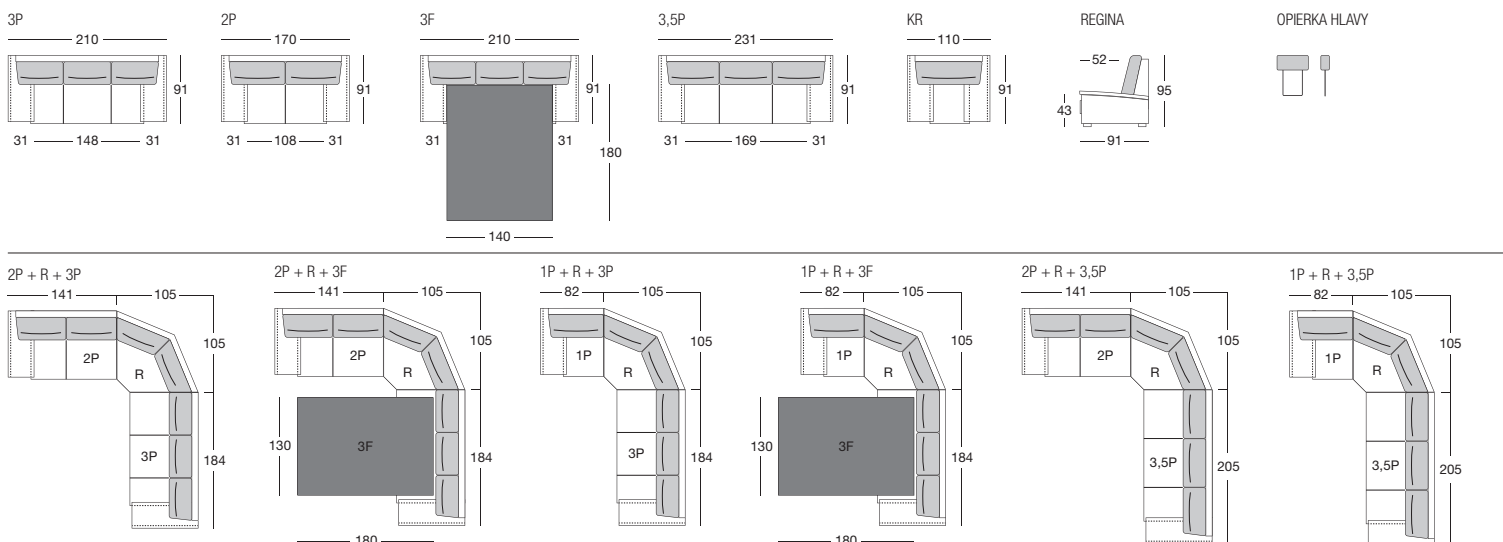

REGINA.

/ REGINA

■ GKT s.r.o.
Pivovarnícka 2824/22
955 01 Topoľčany

info@gkt.sk
www.gkt.sk