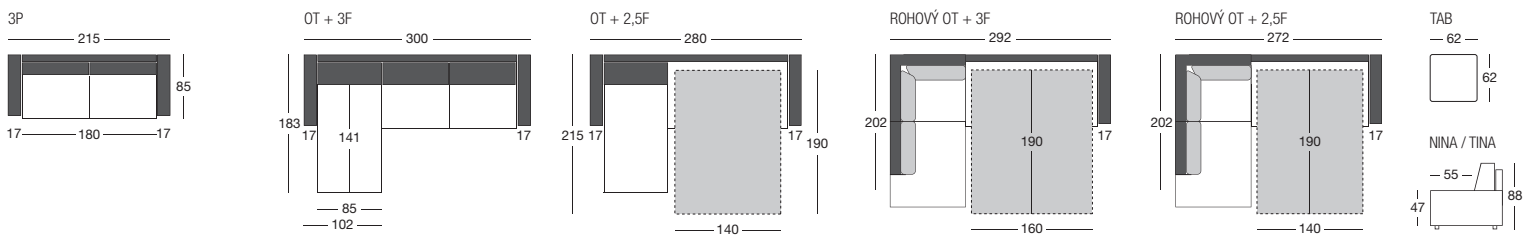

/ NINA - TINA