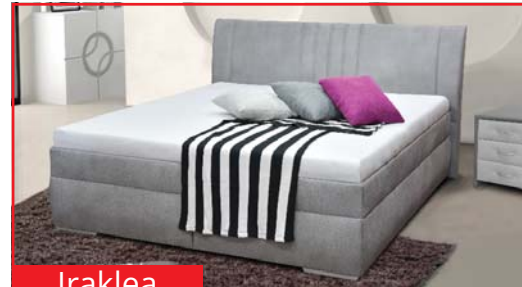

Iraklea
Iraklea 2, 6, 8 - 160, 180.
> 10 ROČNÁ ZÁRUKA - NOSNOSŤ 150 KG <