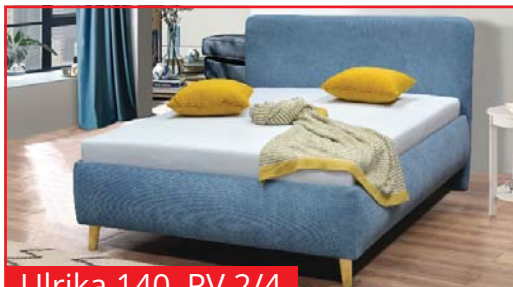

Ulrika 140, PV 2/4
Ulrika, verzie 2 PV a 4 PV + pneu vzpery.
> 10 ROČNÁ ZÁRUKA - NOSNOSŤ 150 KG <