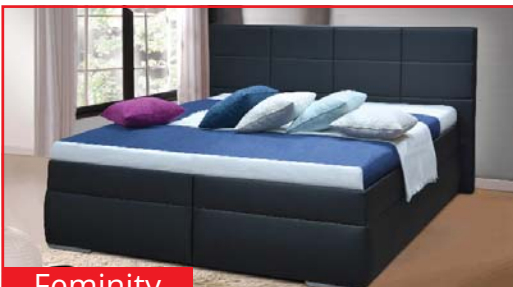

Feminity
Feminity 2, 6, 8 - 160, 180.
> 10 ROČNÁ ZÁRUKA - NOSNOSŤ 150 KG <