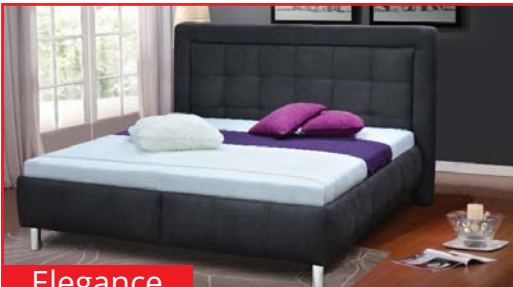

Elegance
Elegance 2, 6 - 180 + pneu vzpery.
> 10 ROČNÁ ZÁRUKA - NOSNOSŤ 150 KG <